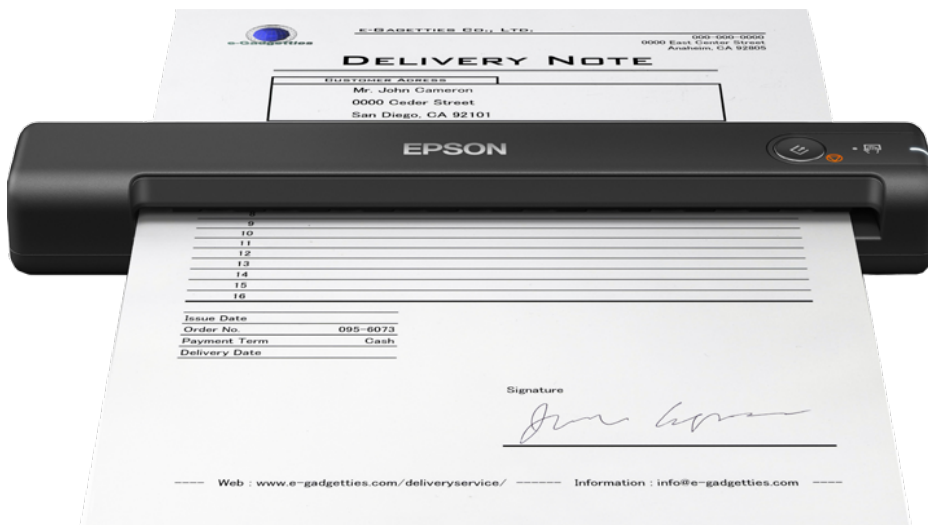

WorkForce ES-50

DATENBLATT

Dieser mobile DIN A4-Scanner erleichtert das Scannen in kleinen Büros und Home Offices oder sogar unterwegs.

Der WorkForce ES-50 ist einfach zu bedienen, einzurichten und zu transportieren dank seines platzsparenden Designs. Er wird über das im Lieferumfang enthaltene USB-Kabel vom Laptop oder PC mit Strom versorgt. Er eignet sich ideal für kleine Büros und Home Offices mit begrenztem Platz, wo eine einfache Scanlösung erforderlich ist.

Scannen von überall aus

Dank seines kompakten Designs und der USB-Schnittstelle können Sie den WorkForce ES-50 überall dort einsetzen, wo er benötigt wird.

Extrem gut organisiert

Die neue Epson ScanSmart-Software ermöglicht das mühelose Scannen mit einer einfach zu bedienenden Schritt-für-Schritt-Scanlösung. Benutzer können Dateien in Formaten wie PDF, JPEG, TIFF und vielen anderen mehr speichern und senden. Kontinuierliches Scannen mit dem automatischen Dokumenteneinzug beschleunigt den Scanvorgang. Der CIS-Sensor ermöglicht das sofortige Scannen ohne Aufwärmzeit.

Flexibel

Die Möglichkeit, eine Vielzahl von Dokumenten und Medientypen zu scannen, macht dieses Modell zu einem echten Gewinn. Es kann Papier von 35 bis 270 g/m² und bis zu 1,8 Meter Länge verarbeiten.

PRODUKTSPEZIFIKATIONEN

TECHNIK

Scannertyp	Mobiler Scanner
Optische Auflösung (mit autom. Dokumenteneinzug)	600 dpi x 600 dpi (horizontal x vertikal)
Scanauflösung	600 dpi x 600 dpi (horizontal x vertikal)
Papierformate	Legal, Visitenkarten, A4 (21.0x29,7 cm), A5 (14,8x21,0 cm), A6 (10,5x14,8 cm), A3 mit Stitching-Funktion, A7 (7,4x10,5 cm), A8 (5,2 x 7,4 cm), B5 (17,6x25,7 cm), B6 (12,5x17,6 cm), Postkarte, Letter, Plastikkarten
Farbtiefe	Eingang: 48 Bits Farbe / 16 Bits Schwarzweiß , Ausgang: 24 Bits Farbe / 8 Bits Schwarzweiß
Kategorie	Small & Compact, General Office